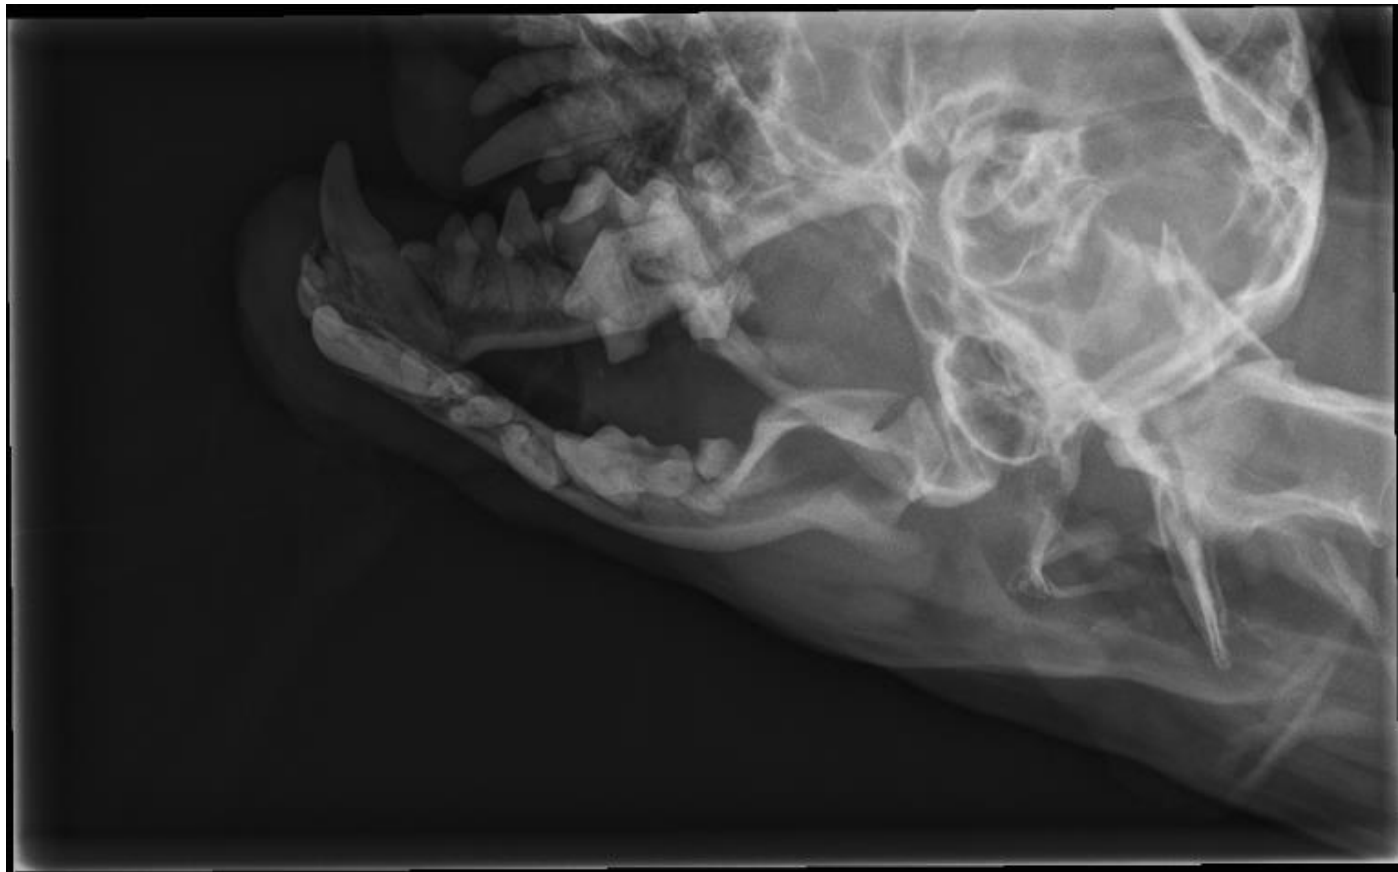

# Fysieke mishandeling (NAI)<sup>(Munro & Thrusfield, 2001;</sup>

Munro&Munro, 2008)

- Non accidental injuries = niet door ongeluk maar door opzet veroorzaakt
- Schoppen
- Stompen
- Gooien
- Rond zwaaien
- Schotwonden
- Verdrinking
- Verbranding
- Verstikking
- Vergiftiging

# Sissy de Shih Tzu

Een meisje van tien jaar heeft vandaag een slachting aangericht op een kinderdagverblijf in het Limburgse Heerlen. Twee eenden, een kip, een konijn en een cavia werden dood aangetroffen bij de opvang aan de Ovidiusstraat. Alle beesten bleken gewurgd.

# Sexueel misbruik (Munro & Thrusfield, 2001; Munro & Munro, 2008)

- Dier wordt gebruikt voor sexuele voldoening
- Betreft verwonding of misbruik van anus, rectum en/of genitalieën
- Inbrengen van diverse voorwerpen in vagina of rectum

- De verkrachting en mishandeling van een paard met de dood tot gevolg in Beetsterzwaag roept de vraag op: wat drijft de dader? De wetenschap tast in het duister.